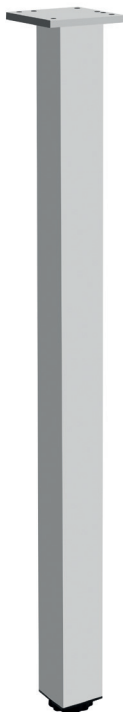

Noga kwadratowa z regulacją
 Square furniture leg
 Мебельная опора с регулировкой

	 H mm		
NM-46R710-05	710 + 30	aluminium / aluminium / алюминий	aluminium aluminium алюминий
NM-46R820-05	820 + 30		
NM-60R710-05	710 + 30		
NM-60R820-05	820 + 30		
NM-60R710-06*	710 + 30	stal szczotkowana / brushed steel / шлифованная сталь	
NM-60R710-20*		czarny / black / чёрный	
NM-60R1100-05*	1100 + 30	aluminium / aluminium / алюминий	
NM-60R1100-06*		stal szczotkowana / brushed steel / шлифованная сталь	
NM-60R1100-20*		czarny / black / чёрный	

* Dostępna na zamówienie / Available only for individual order / Доступен под заказ

* Na indywidualne zamówienie dostępna w wysokości 1100 mm / For special orders 1100 mm height also available
 Под заказ доступна также с высотой 1100 мм