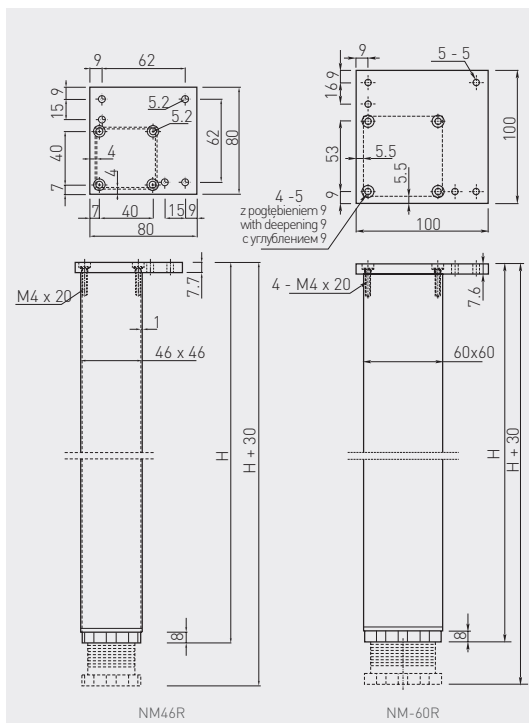

Noga kwadratowa z regulacją
 Square furniture leg
 Мебельная опора с регулировкой

	 H mm		
NM-46R710-05	710 + 30	aluminium / aluminium / алюминий	aluminium aluminium алюминий
NM-46R820-05	820 + 30		
NM-60R710-05	710 + 30		
NM-60R820-05	820 + 30		
NM-60R710-06*	710 + 30	stal szczotkowana / brushed steel / шлифованная сталь	
NM-60R710-20*		czarny / black / чёрный	
NM-60R1100-05*	1100 + 30	aluminium / aluminium / алюминий	
NM-60R1100-06*		stal szczotkowana / brushed steel / шлифованная сталь	
NM-60R1100-20*		czarny / black / чёрный	

* Dostępna na zamówienie / Available only for individual order / Доступен под заказ

* Na indywidualne zamówienie dostępna w wysokości 1100 mm / For special orders 1100 mm height also available
 Под заказ доступна также с высотой 1100 мм