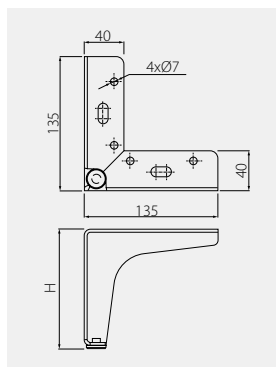

Nóżka STGY 135
 Leg STGY 135
 Ножка STGY 135

	 mm		
NM-STGY135-100-01	105	chrom / chrome / хром	stal, tworzywo steel, plastic сталь, пластик
NM-STGY135-130-01	135		
NM-STGY135-150-01	150		
NM-STGY135-100-20M	105	czarny / black / чёрный	
NM-STGY135-130-20M	135		