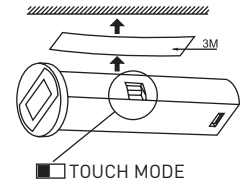

PL Włącznik bezdotykowy uniwersalny 3 w 1
EN 3 in 1 all-purpose touchless switch
RU Бесконтактный выключатель 3 в 1

sensor jednobiegowy
single pole sensor
однофункциональный выключатель