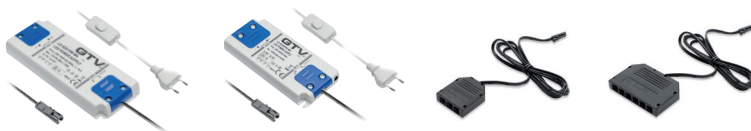

**PL** Włącznik bezdotykowy uniwersalny 3 w 1  
**EN** 3 in 1 all-purpose touchless switch  
**RU** Бесконтактный выключатель 3 в 1

sensor jednobiegowy  
single pole sensor  
однофункциональный выключатель

sensor dwubiegowy  
double pole sensor  
двухфункциональный выключатель

AE-WBBUNI-10DIM	tworzywo, plastic, пластик
AE-WBCUNI-10DIM	

Rysunek techniczny produktu | Product technical drawing | Технический чертёж

Przykładowa aranżacja | Examples of arrangements | Применение

Przykładowy zestaw | Related products | Сопутствующие товары

LD-SZA06W-MA

LD-SZA15W-MA

LZ-AKZ312-10

LZ-AKZ612-10