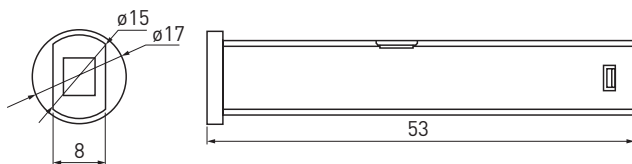

sensor dwubiegowy  
double pole sensor  
двухфункциональный выключатель

AE-WBBUNI-10DIM	tworzywo, plastic, пластик
AE-WBCUNI-10DIM	

Rysunek techniczny produktu | Product technical drawing | Технический чертёж