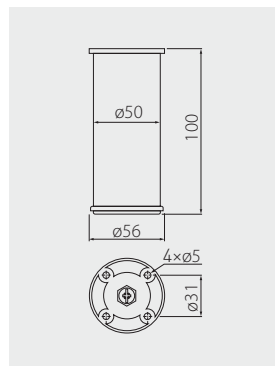

Nóżka BD-762 z regulacją
Adjustable leg BD-762
Ножка BD-762 с регулировкой

		 H mm			
NM-BD-762-01		100 + 8	chrom / chrome / хром	ZnAl, stal ZnAl, steel ZnAl, сталь	50
NM-BD-762-05			aluminium / aluminium / алюминий		

Nóżka BD-867
Leg BD-867
Ножка BD-867

		 H mm			
NM-BD867-100		100	aluminium / aluminium / алюминий	aluminium / aluminium / алюминий	50