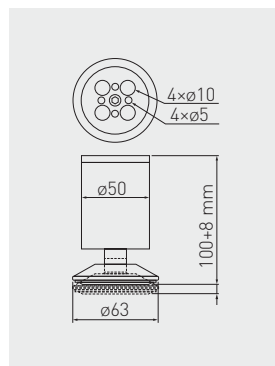

Nóżka BD-762 z regulacją
Adjustable leg BD-762
Ножка BD-762 с регулировкой

		 H mm			
NM-BD-762-01		100 + 8	chrom / chrome / хром	ZnAl, stal ZnAl, steel ZnAl, сталь	50
NM-BD-762-05			aluminium / aluminium / алюминий		

Nóżka BD-867
Leg BD-867
Ножка BD-867

		 H mm			
NM-BD867-100		100	aluminium / aluminium / алюминий	aluminium / aluminium / алюминий	50