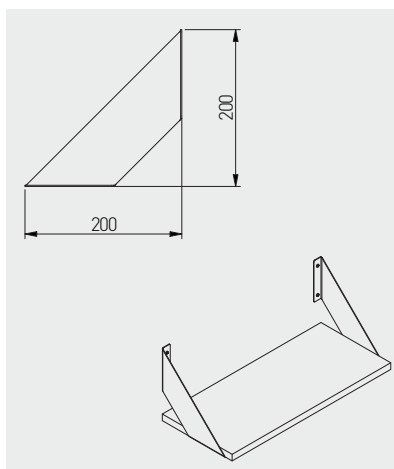

Podpórka pod półkę BELT
Shelf support BELT
Полкодержатель BELT

NEW

PP-BELT-20M

czarny / black / чёрный

stal / steel / сталь

30

Podpórka pod półkę FLAT
Shelf support FLAT
Полкодержатель FLAT

NEW

PP-FLAT-20M

czarny / black / чёрный

stal / steel / сталь

15