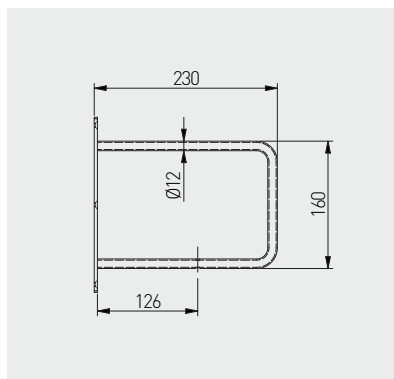

Podpórka pod półkę BELT
Shelf support BELT
Полкодержатель BELT

NEW

PP-BELT-20M

czarny / black / чёрный

stal / steel / сталь

30

Podpórka pod półkę FLAT
Shelf support FLAT
Полкодержатель FLAT

NEW

PP-FLAT-20M

czarny / black / чёрный

stal / steel / сталь

15