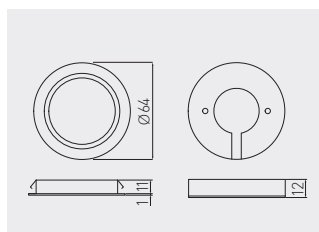

Profil GLAX wpuszczany z poliwęglanu
 Recessed polycarbonate profile GLAX
 Профиль GLAX врезной из поликарбоната

PW-PC31209-00N	2	mleczna / frosted / молочная	tworzywo plastic пластик
PW-PC61209-00		transparentna / transparent / прозрачная	

Oprawa VASCO nakładana / wpuszczana
 Fixture Vasco surface mounted / recessed
 Светильник Vasco накладной / врезной

LD-VA24CB-10	130 mm	● 3000 K	biały połysk white gloss белый глянец	tworzywo plastic пластик
LD-VA24NE-10		● 4000 K		
LD-VA24ZB-10		● 6000 K		
LD-VA24CB-20		● 3000 K	czarny połysk black gloss чёрный глянец	
LD-VA24NE-20		● 4000 K		
LD-VA24ZB-20		● 6000 K		
LD-VA24CB-53		● 3000 K	aluminium aluminium алюминий	
LD-VA24NE-53		● 4000 K		
LD-VA24ZB-53		● 6000 K		