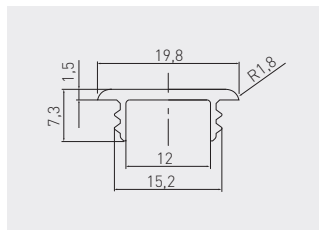

Profil GLAX wpuszczany z poliwęglanu
 Recessed polycarbonate profile GLAX
 Профиль GLAX врезной из поликарбоната

PW-PC31209-00N	2	mleczna / frosted / молочная	tworzywo plastic пластик
PW-PC61209-00		transparentna / transparent / прозрачная	

Oprawa VASCO nakładana / wpuszczana
 Fixture Vasco surface mounted / recessed
 Светильник Vasco накладной / врезной

LD-VA24CB-10	130 mm	● 3000 K	biały połysk white gloss белый глянец	tworzywo plastic пластик
LD-VA24NE-10		● 4000 K		
LD-VA24ZB-10		● 6000 K		
LD-VA24CB-20		● 3000 K	czarny połysk black gloss чёрный глянец	
LD-VA24NE-20		● 4000 K		
LD-VA24ZB-20		● 6000 K		
LD-VA24CB-53		● 3000 K	aluminium aluminium алюминий	
LD-VA24NE-53		● 4000 K		
LD-VA24ZB-53		● 6000 K		