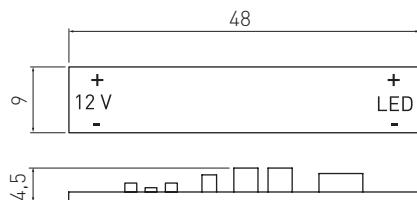

PL Włącznik do taśm LED montowany w profil

EN Switch for LED strips mounted in profile

RU Выключатель для ленты LED (устанавливается в алюминиевый профиль)

Produkt zaprojektowany został do montażu w profilach aluminiowych GLAX
Product projected for mounting in GLAX aluminum profile.
Датчик используется с LED профилем GLAX

AE-WLPR-60

tworzywo, plastic, пластик

Rysunek techniczny produktu | Product technical drawing | Технический чертёж

Przykładowa aranżacja | Examples of arrangements | Применение

Przykładowy zestaw | Related products | Соответствующие товары