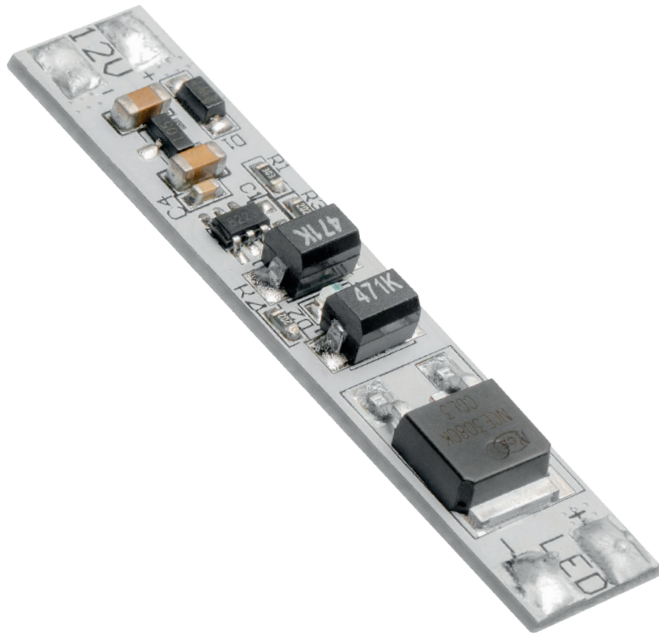

**PL** Włącznik do taśm LED montowany w profil

**EN** Switch for LED strips mounted in profile

**RU** Выключатель для ленты LED (устанавливается в алюминиевый профиль)

Produkt zaprojektowany został do montażu w profilach aluminiowych GLAX  
Product projected for mounting in GLAX aluminum profile.  
Датчик используется с LED профилем GLAX

AE-WLPR-60

tworzywo, plastic, пластик

Rysunek techniczny produktu | Product technical drawing | Технический чертёж

Przykładowa aranżacja | Examples of arrangements | Применение

Przykładowy zestaw | Related products | Соответствующие товары